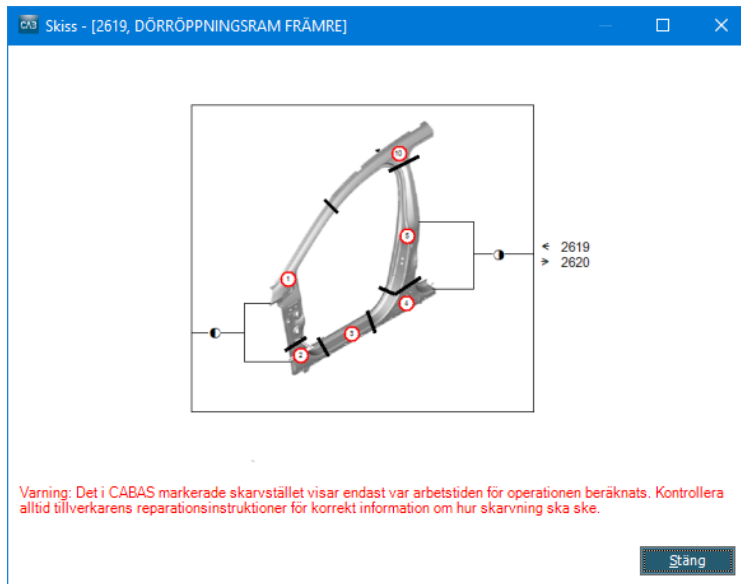

- Om reservdelen har en skiss (markerad med X i kolumnen **Skiss**) är det möjligt att öppna den genom att markera reservdelen och klicka på knappen **Förhandsgranskning**.

- Om reservdelen finns i flera positioner ges möjlighet att välja position. Välj önskad position och klicka **OK**.